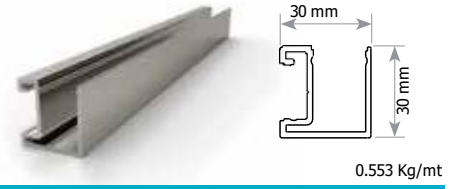

0.212 Kg/mt

PR-7369

30Ø Double Canal Profile

0.600 Kg/mt

PR-6862

30x30 Transom Profile

0.553 Kg/mt

PR-7589