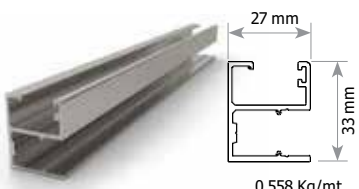

0.212 Kg/mt

PR-7369

30Ø Double Canal Profile

0.600 Kg/mt

PR-6862

30x30 Transom Profile

0.553 Kg/mt

PR-7589