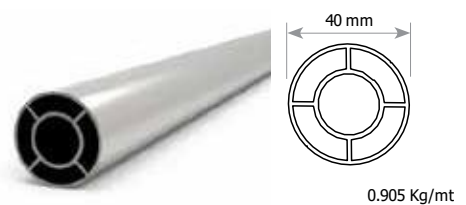

0.905 Kg/mt

PR-8301

40Ø Kanalsız Dikme Profil