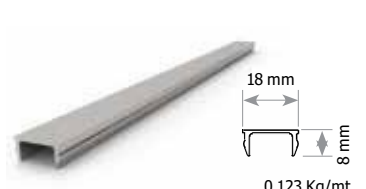

PR-4228

Cover for PR-6862

0.123 Kg/mt