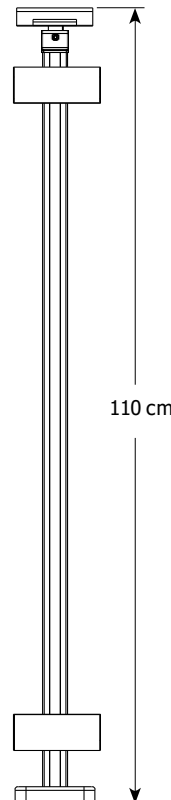

AK-5093

AK-5104

PR-7610

AK-5027K
ETA
Certified

110 cm

AK-5093

PR-7610

AK-5191

SQUARE
LXA20

Glass Model Railing

The Profiles and Accessories Shown in the System

AK-5184

PR-2108
Thickness 2.5 mm

PR-8184

AK-5020SA

AK-5008