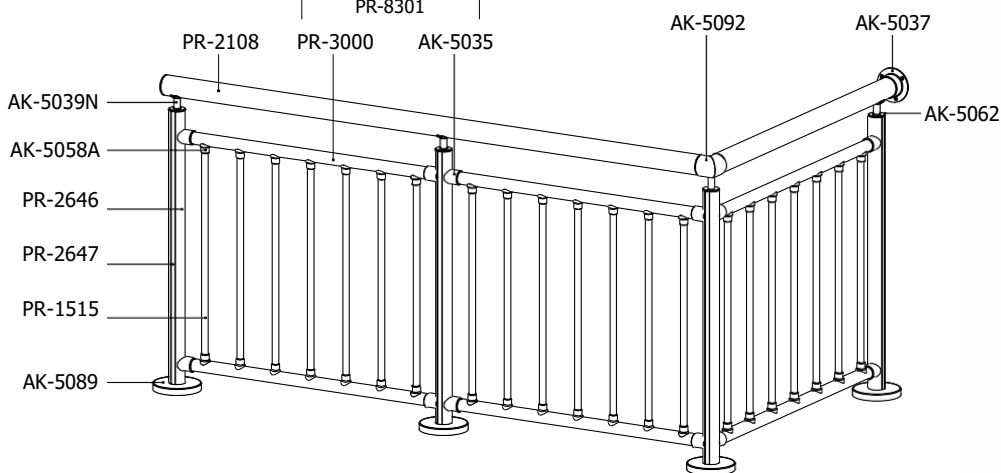

PR-5006

PR-6060

PR-8301

ROUND RLA12

Glass Model Railing

AK-5186

The Profiles and Accessories Shown in the System

 AK-5039N	 AK-5036C	 AK-5025X	 AK-5092	 AK-5008	 AK-5062
 AK-5001	 AK-5196	 AK-5127	 AK-5020KM	 AK-5037	
 AK-5039Y	 AK-5186	 AK-5204	 AK-5008YA		
 AK-5039	 AK-5036X	 AK-5014N			
 AK-5066	 AK-5002	 AK-5014			
 AK-5002I	 AK-5002S	 AK-5025A			
 AK-5039L	 AK-5089	 AK-5025			
	 AK-5002C				