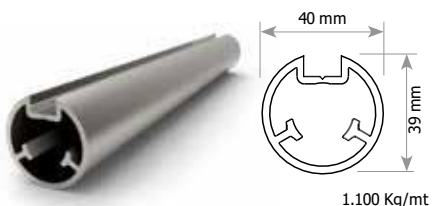

40Ø Dikme Profil

1.205 Kg/mt

PR-3874

40Ø Dikme Profil

1.027 Kg/mt

PR-6060

40Ø Dikme Profil

1.100 Kg/mt