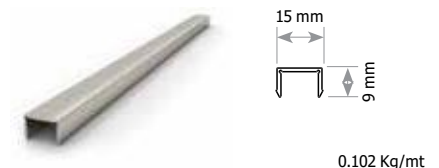

0.102 Kg/mt

PR-7588

Cover for PR-7587