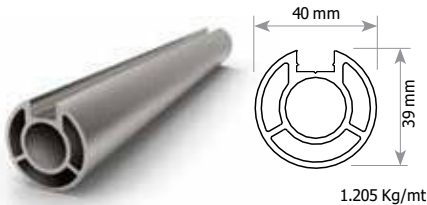

1.205 Kg/mt

PR-3874

40Ø Dikme Profil