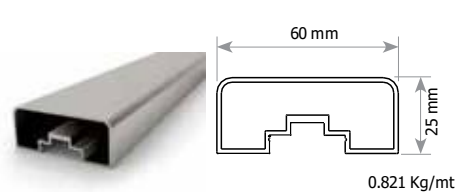

60x25 Handrail

0.821 Kg/mt