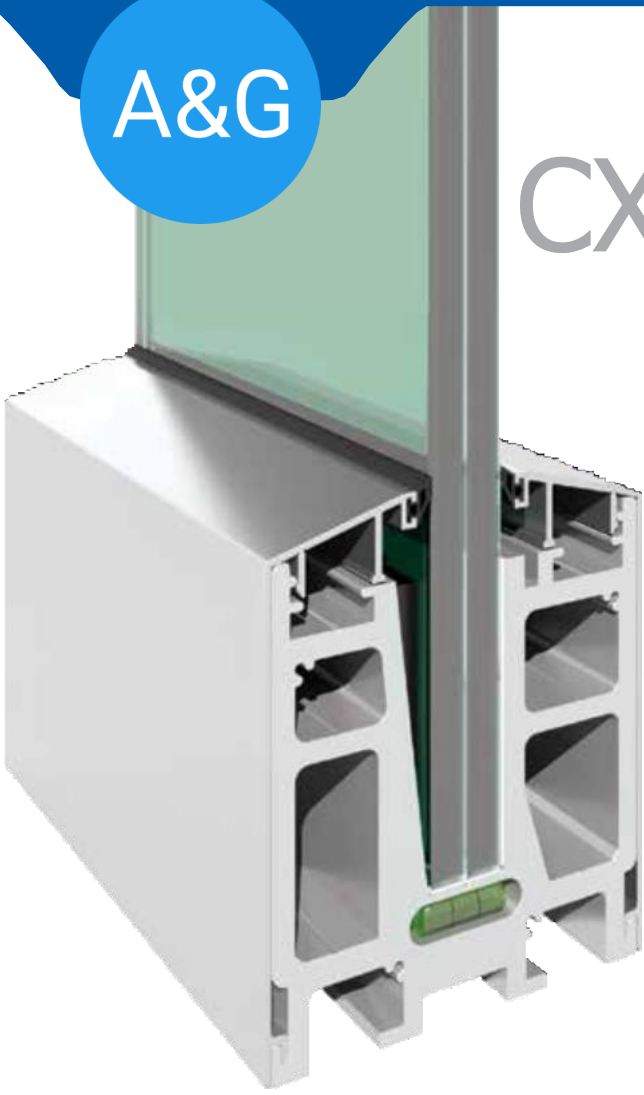

A&G

CX50