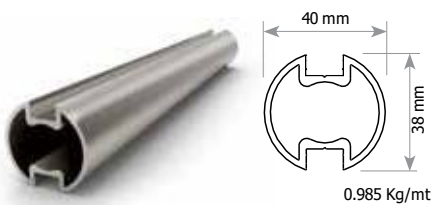

1.238 Kg/mt

PR-5955

40Ø Kanalsız Dikme Profil

0.905 Kg/mt

PR-8301

40Ø Kanalsız Dikme Profil

0.985 Kg/mt

PR-5005