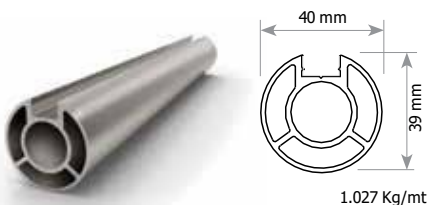

1.027 Kg/mt

PR-6060

40Ø Dikme Profil