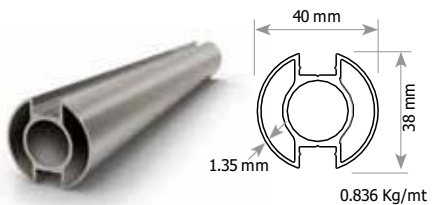

PR-2646

40Ø Dikme Profil

0.971 Kg/mt

PR-4566

40Ø Dikme Profil

0.836 Kg/mt

PR-5202

40Ø Dikme Profil