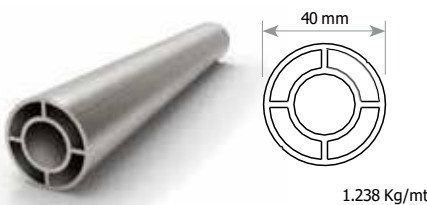

PR-2646

40Ø Dikme Profil

0.971 Kg/mt

PR-4566

40Ø Dikme Profil

0.836 Kg/mt

PR-5202

40Ø Dikme Profil