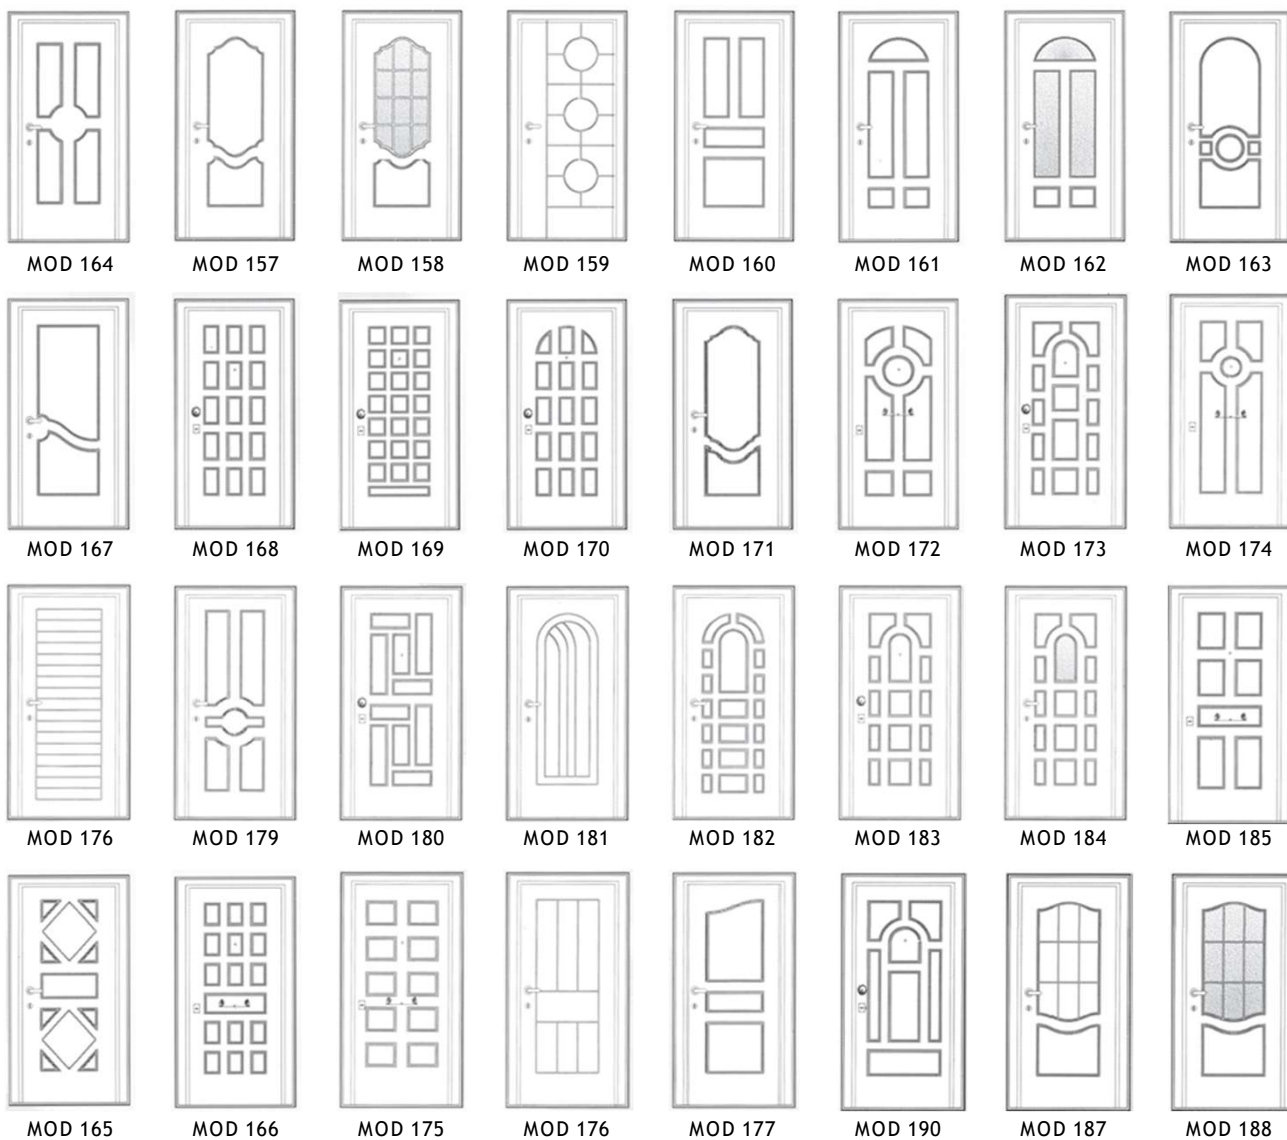

Σχέδια με inox / patterns with nickel

*Σε όλες τις σειρές μπορούν να μπουν inox / All series can have nickel designs