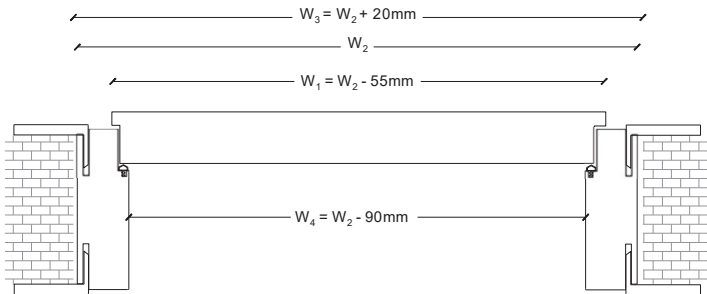

Door dimensioning

Μέτρηση πλάτους / Door width

W1: Πλάτος φύλλου πόρτας / Door leaf width

W2: Εξωτερικά μέτρα κασώματος / Door frame width

W3: Άνοιγμα τοίχου / Brick opening

W4: Απόσταση μεταξύ κασών / Distance from frame to frame