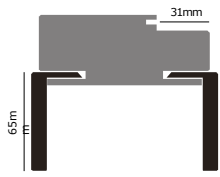

Frames

- TYPE 1 Κάσωμα ίσιο /Straight frame form