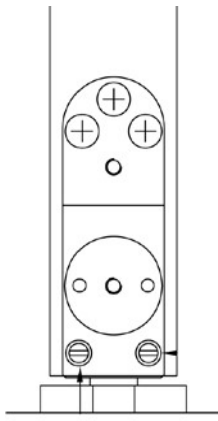

pivot

PIVOT 1

Αξονική πόρτα με δρυ τεχνητό καπλαμά και μηχανισμό pivot.
Pivot oak veneer door.

ΑΞΟΝΙΚΗ 2 ΔΑΠΕΔΟΥ / PIVOT 2 FLOOR

Αξονική πόρτα με καπλαμά ελιά, μηχανισμός αξονικής δαπέδου και κάσα.

Pivot door with olive tree veneer, pivot floor spring mechanism with soft closing and wooden frame.