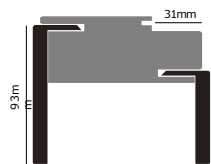

- TYPE 4 Κάσωμα ίσιο, φαρδύ περβάζι, πρόσωπο /Straight frame form with wide architrave outside