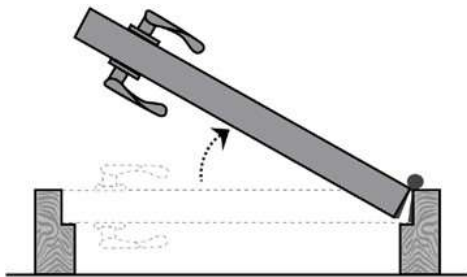

Μέτρηση ύψους / Door height

H1: Ύψος φύλλου πόρτας / Door leaf height

H2: Εξωτερικά μέτρα κασώματος / Door frame height

H3: Άνοιγμα τοίχου / Brick opening

H4: Απόσταση φύλλου από την εσωτερική πλευρά της κάσας / Distance leaf from frame (internal side)