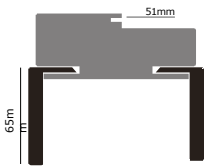

- TYPE 3 Κάσωμα ίσιο χωρίς πατούρα /No rabbet frame

* Κατόπιν ποσοτικής ζήτησης /Upon quantity quotes