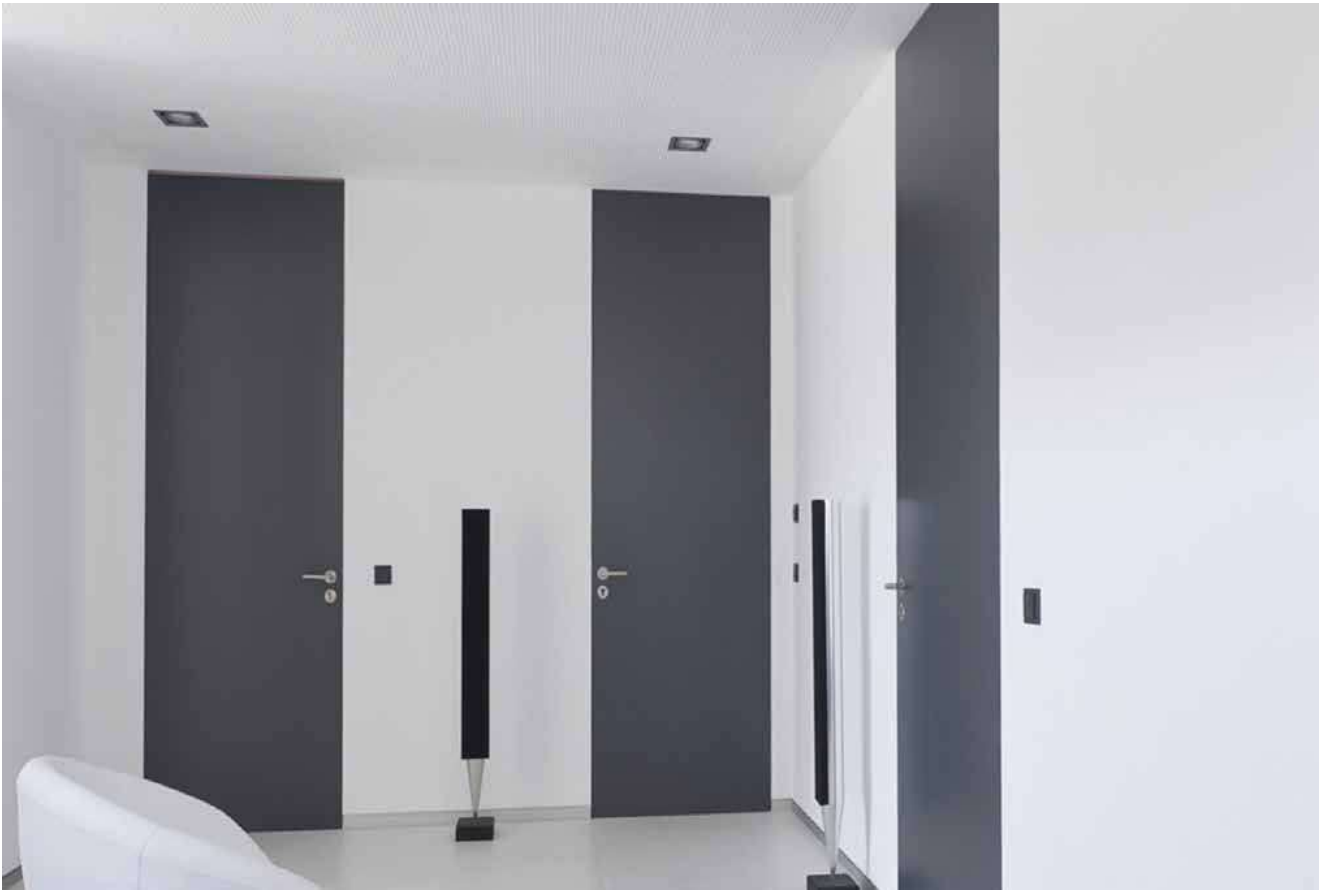

FILOMURO HPL GREY

Εσωτερική πόρτα με HPL γκρι και κρυφή κάσα αλουμινίου, κρυφοί μεντεσέδες και μαγνητική κλειδαριά.
Internal door HPL gray with hidden Aluminium frame, hidden hinges and magnetic lock.