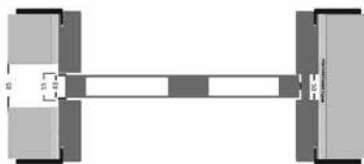

Συρόμενη κωνευτή
Internal sliding door