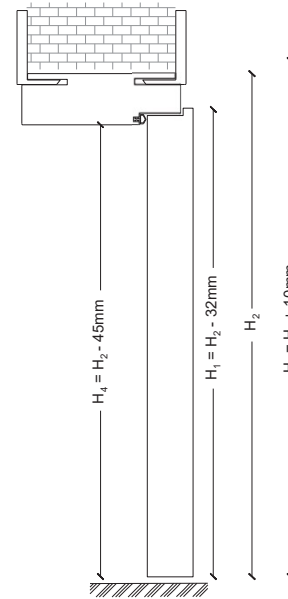

Μέτρηση πλάτους / Door width

W1: Πλάτος φύλλου πόρτας / Door leaf width

W2: Εξωτερικά μέτρα κασώματος / Door frame width

W3: Άνοιγμα τοίχου / Brick opening

W4: Απόσταση μεταξύ κασών / Distance from frame to frame