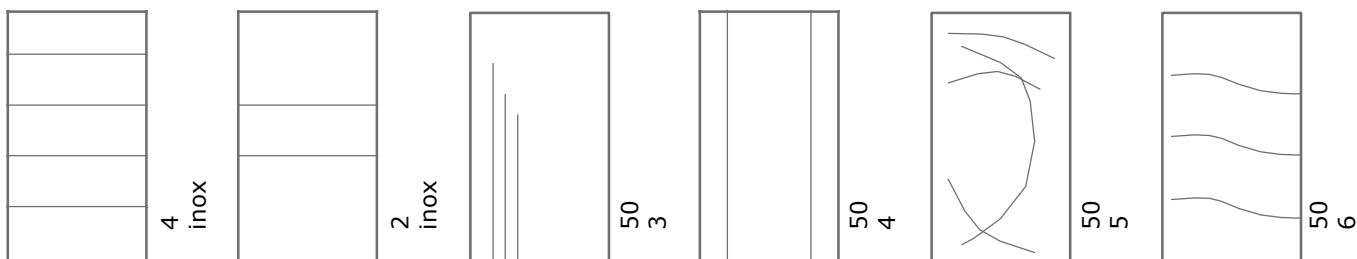

Σχέδια με inox / patterns with nickel