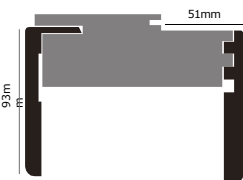

- TYPE 4 Inner

- TYPE 5 Κάσωμα Nobby /Frame Nobby