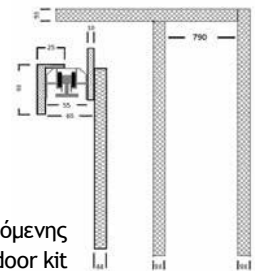

Κιτ συρόμενης
Sliding door kit