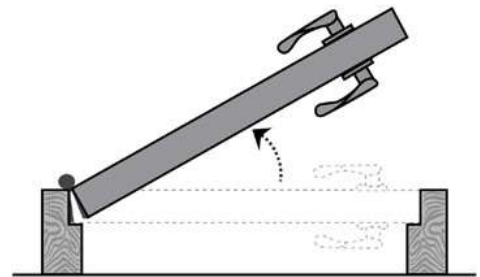

Αριστερή πόρτα / Left door

ΤΥΠΟΠΟΙΗΜΕΝΕΣ ΔΙΑΣΤΑΣΕΙΣ | STANDARD DIMENSIONS

Εξωτερικά μέτρα κασώματος

Door frame width

H₂	W₂	FW
max 2180	680	100 - 130 - 150
	730	
	780	Για μεγαλύτερο πλάτος χρησιμοποιούμε επέκταση
	830	For wider use extension
	880	
	930	
	980	

Τυποποιημένη διάσταση έχουμε στις σειρές / Standard dimensioning is followed on series:
CPL-LAMINATE, WOOD GRAIN & EXCLUSIVE